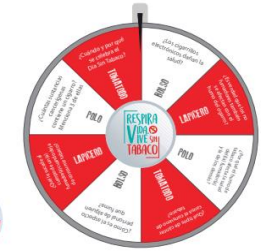

# Línea grafica tabaco 2019

Cuaderno A5 tabaco

Mochila deportiva

Ruleta

juego educativo

Logo:

modelo armado

BOWLING

Pelota y palitroques

Logo:

pelota

palitroques

Díptico escolar

Díptico universitario

Lapiceros

Polo cuello redondo